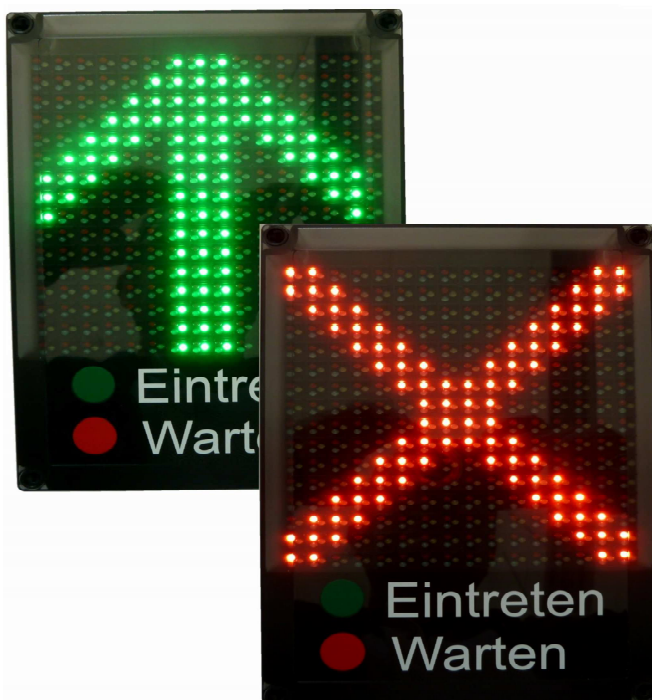

## ZGR160/320: preiswerte Variante zur Zugangsregelung mit Ampel

- Hochwertiges Kunststoffgehäuse mit blendfreiem Frontdeckel
- Einseitig oder Doppelseitig zur Wand- bzw. Deckenmontage
- 2 Symbole: Pfeil in grün, Kreuz in rot
- IP65 Gehäuse, geeignet für innen und außen
- Mit einem Schalter auf Pfeil oder Kreuz umstellbar. (Lichtschrakenregelung auf Anfrage)

### Anwendungsmöglichkeiten:

- Zugangsregelung an Geschäftseingängen, Apotheken, Arztpraxen, Restaurants usw.
- Zufahrt in Tiefgaragen
- Ampel für Fahrradwege

Zeichen- Gehäuse Größe Maße				ohne MwSt.
160mm	250x180x80 mm	Einseitig	K-ZGR160	350,-€
160mm	250x180x180mm	Doppelseitig	K-ZGR160/2	590,-€
320mm	400x340x80mm	Einseitig	K-ZGR320	450,-€
320mm	400x340x180mm	Doppelseitig	K-ZGR320/2	850,-€

### Montagegarnituren zur Bildung von doppelseitigen Anzeigen

Wand- oder Deckenarm		
K-ZGR160GARN	Wand- oder Deckenarm für 2 Stück ZGR160	, Länge 100 mm
K-ZGR320GARN	Wand- oder Deckenarm für 2 Stück ZGR320	, Länge 100 mm